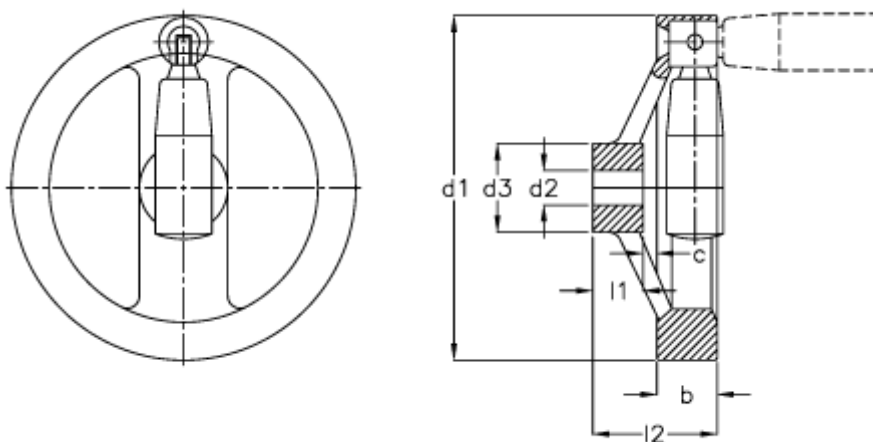

# Data Sheet

Article number: 201262306  
Description: E+G Handwheel  
GN 322.3-140-K14-R

## Measures

b	= 24.5	l2 = 45.5
c	= 5.0	
d1	= 140	
d2 H7	=	
d2 H7	= 14	
d3	= 36	
Handle	= 23	
l1	= 19	